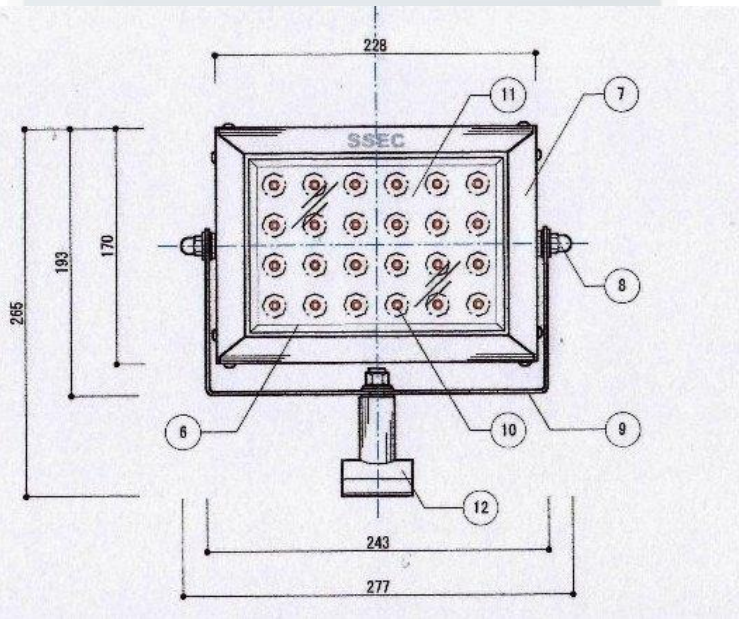

# LED38W角型スポットライト

項目	特性規格
適合場所	室内用
本体	アルミシルバー電解着色
反射板	アルミ鏡面仕上げ / 前面透明アクリル板
角度調整六角ナット	袋ナット M8
寸法	276mm × 195mm × 83mm
消費電力	38W
定格電圧	100~240VAC
出力電圧	DC24V
周波数	50~60 Hz
動作温度範囲	(-20℃~+45℃)
LED光源	日亜 NS6W183A-H3
色温度	5000K(5000K~5600K)
演色評価数(Ra)	85
LEDランプ数	24個
LEDランプ角度	45° ~60°
全光束(lm)	2000±10
照度(Lux)1M直下(5000K)	2483±10
定格寿命(h)	約40,000時間